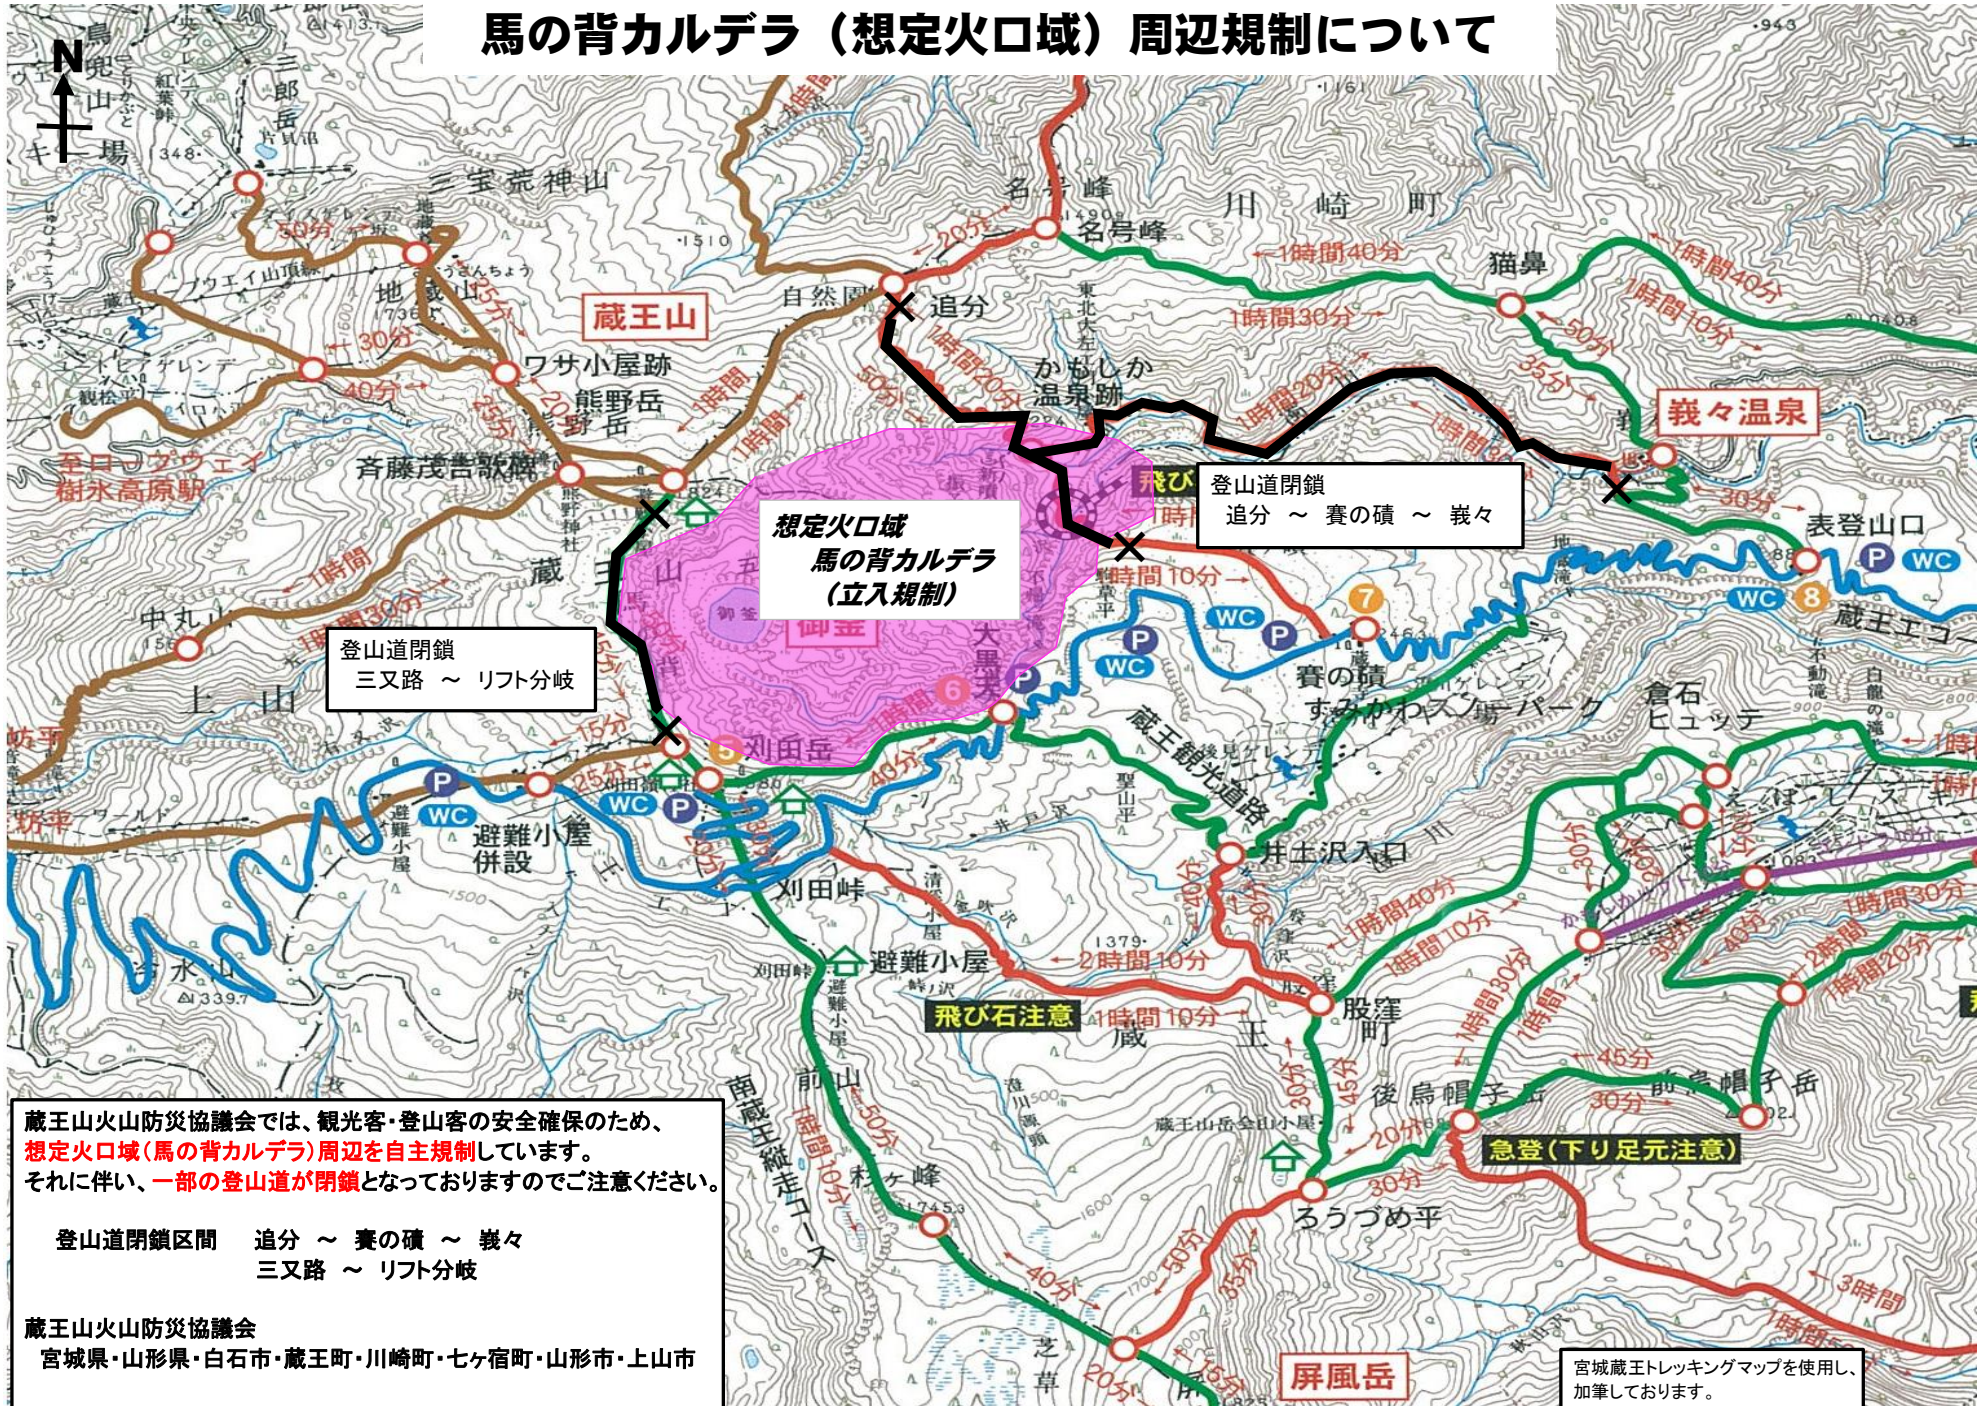

馬の背カルデラ（想定火口域）周辺規制について

登山道閉鎖
三叉路 ~ リフト分岐

想定火口域
馬の背カルデラ
(立入規制)

登山道閉鎖
追分 ~ 賽の碓 ~ 巖々

飛び石注意

急登(下り足元注意)

蔵王山火山防災協議会では、観光客・登山客の安全確保のため、**想定火口域(馬の背カルデラ)周辺を自主規制**しています。
それに伴い、**一部の登山道が閉鎖**となっておりますのでご注意ください。

登山道閉鎖区間 追分 ~ 賽の碓 ~ 巖々
三叉路 ~ リフト分岐

蔵王山火山防災協議会
宮城県・山形県・白石市・蔵王町・川崎町・七ヶ宿町・山形市・上山市

宮城蔵王トレッキングマップを使用し、
加筆しております。